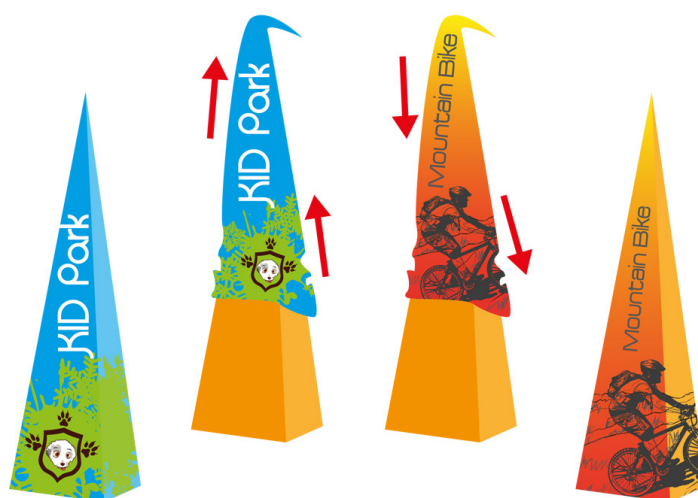

#### Hauteur 3 m

base : 1 x 1 x 1 m

3 tailles.  
3 faces.  
2 positions.

Sécurisez.

Informez.

Modulable.

Bâche d'été

Bâche d'hiver