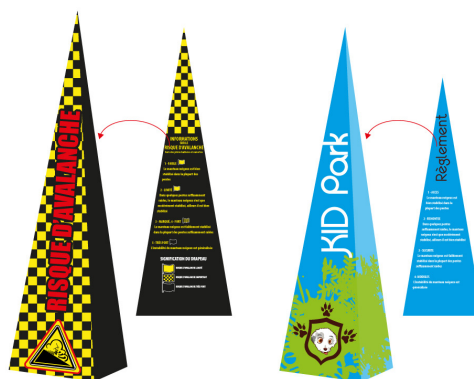

#### Hauteur 2.5 m

base : 0,8 x 0,8 x 0,8 m

#### Hauteur 3 m

base : 1 x 1 x 1 m

3 tailles.  
3 faces.  
2 positions.

Sécurisez.

Informez.

Modulable.

Bâche d'été

Bâche d'hiver

# Tarifs Pyramouss'

Impression numérique simple (usage interne)	
Dimensions	Prix unitaire HT
Hauteur 1.5 m Base 0.5 x 0.5 x 0.5	135 €
Hauteur 2 m Base 0.6 x 0.6 x 0.6	241 €
Hauteur 2.5 m Base 0.8 x 0.8 x 0.8	430 €
Hauteur 3 m Base 1x1x1	631 €