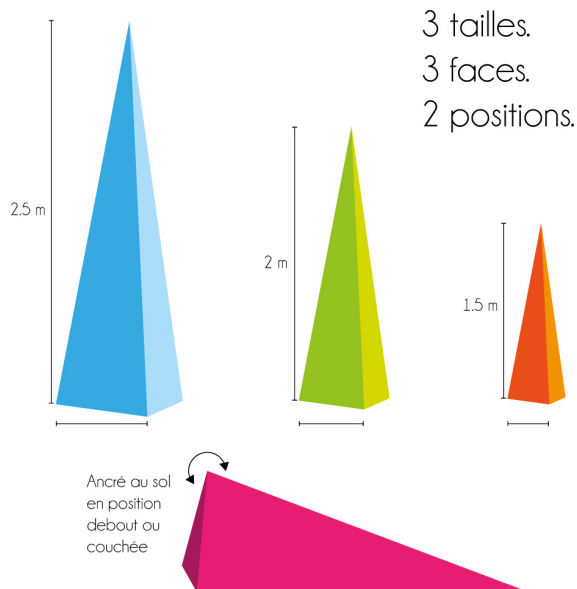

#### Hauteur 1m50

base : 0,5 x 0,5 x 0,5 m.

#### Hauteur 2 m

base : 0,6 x 0,6 x 0,6 m

#### Hauteur 2.5 m

base : 0,8 x 0,8 x 0,8 m

#### Hauteur 3 m

base : 1 x 1 x 1 m

3 tailles.  
3 faces.  
2 positions.

Sécurisez.

Informez.

Modulable.

Bâche d'été

Bâche d'hiver